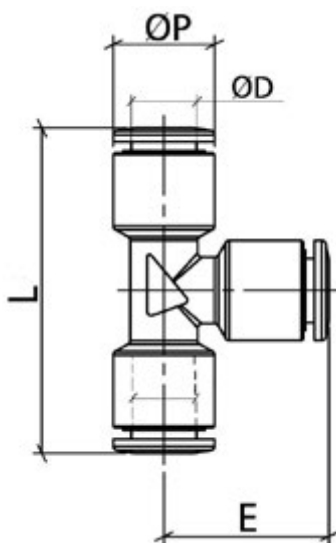

Varenummer: 589OTRUT1200
Beskrivelse: T-stykke Ø12
Type: OTRUT1200, forniklet messing

Mål

E = 1458

L = 12.3

OD = 12

OP = 12

Vægt = 68